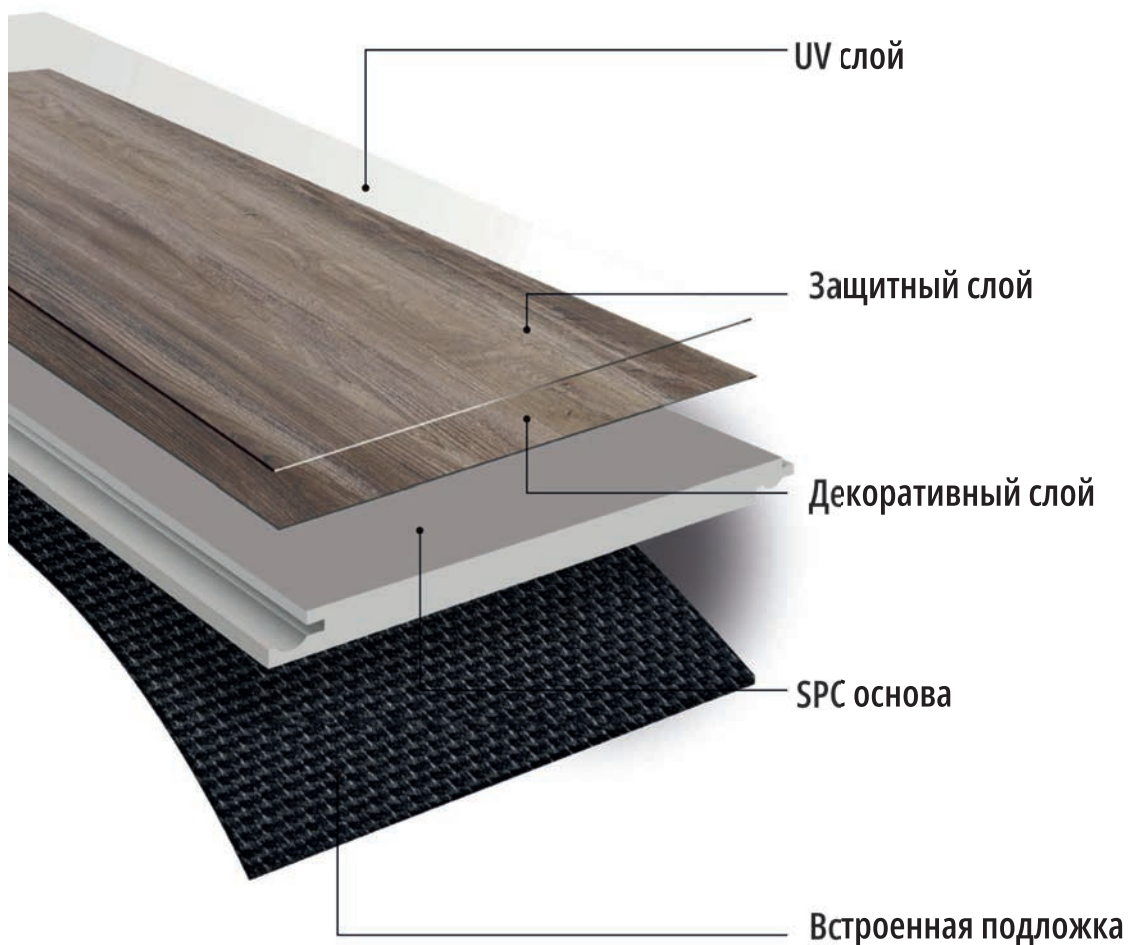

Smart Vinyl – это не просто напольное покрытие. Это бренд, который переосмысливает, каким должен быть современный пол: **умным, стильным, адаптивным.**

Название **Smart Vinyl** говорит само за себя:

Smart – потому что каждая деталь продумана до мелочей.

Vinyl – потому что в основе прочный, влагостойкий и комфортный материал нового поколения: натуральный камень с добавлением виниловой структуры.

Для тех, кто выбирает продуманный комфорт.